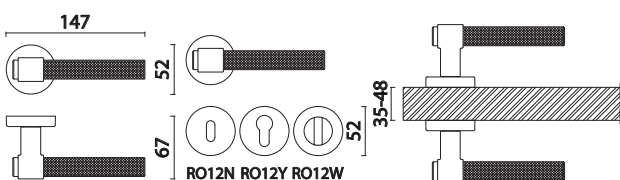

009

HA187TRO12 GL AXEL-T
Глянцевое золото

RO12Y GL
Глянцевое золото

RO12W6 GL
Глянцевое золото

RO12N GL
Глянцевое золото

BRASS

HA187TRO12 BBN AXEL-T
Чёрный матовый никель

RO12Y BBN
Чёрный матовый никель