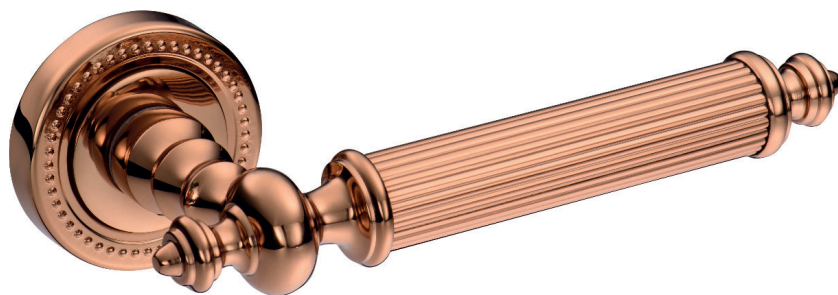

Артикул	Высота	Ширина (В)	Длина (А)	Диаметр	D
1012-25-35	 70	 70	 350	 25	 260

1012-008-25-35
Медный

073

1012-080-25-35
Никель

Артикул	Высота	Ширина (В)	Длина (А)	Диаметр	D
1012-25-35	70		350	25	260

BRASS

0212-005
Глянцевый хром