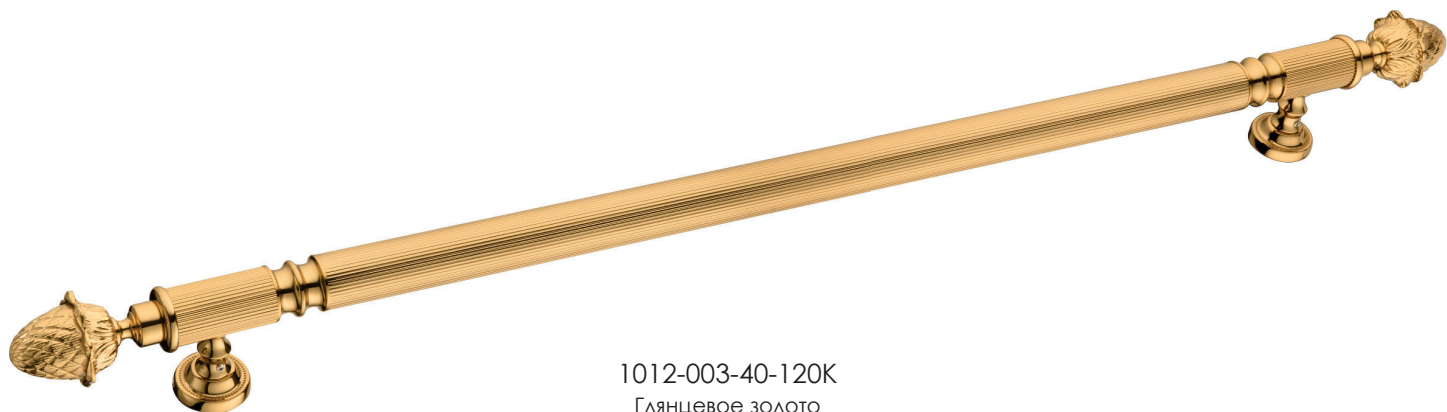

075

Артикул	Высота	Ширина (В)	Длина (А)	Диаметр	D
1012-25-35	70		350	25	260
1012-25-60	100		600		
0212	75		155		

BRASS

BRASS

10109-003-50
Глянцевое золото

076

10107-003-28-500
Глянцевое золото

Артикул	Высота	Ширина (B)	Длина (A)	Диаметр	D
10107-28-500	77		500	32	386
10109	95		484		279

077

10109-148-003-67
Глянцевое золото

Артикул	Высота	Ширина (В)	Длина (А)	Диаметр	D
10109	95		700		

BRASS

BRASS

1012-003-40-120K
Глянцевое золото

078

1012-013-40-120K
Состаренная латунь

Артикул	Высота	Ширина (B)	Длина (A)	Диаметр	D
1012-40-120	100		1200		920

079

10147-003-365-572
Глянцевое золото

Артикул	Высота	Ширина (В)	Длина (А)	Диаметр	D
10147-365-572	 70	 70	 572	 40	 400

BRASS

BRASS