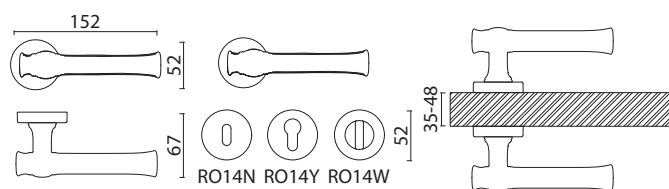

BRASS

HA223RO14 GB JULIET
Матовая латунь

RO14Y GB
Матовая латунь

RO14W6 GB
Матовая латунь

HA223RO14 AL6 JULIET
Чёрный

RO14Y AL6
Чёрный

RO14W6 AL6
Чёрный

HA223RO14 CR JULIET
Глянцевый хром