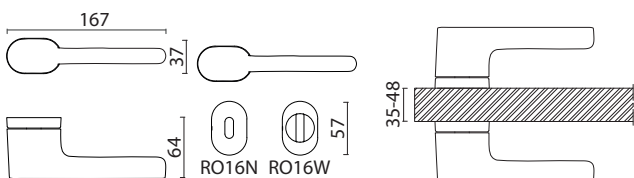

HA201RO16 AL6 PERIDOT
Чёрный

RO16W6 AL6
Чёрный

HA201RO16 GL PERIDOT
Глянцевое золото

RO16W6 GL
Глянцевое золото

039

HA201RO16 GB PERIDOT
Матовая латунь

RO16W6 GB
Матовая латунь

BRASS